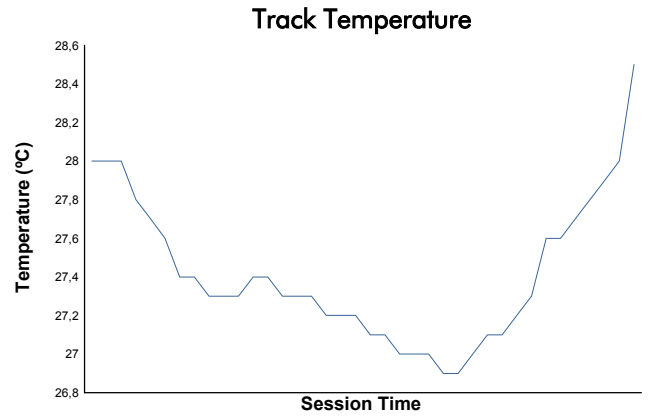

**SPA SUMMER CLASSIC**  
**CSCC Classic**  
**Race 1**  
**Weather Report**

Track Status: **DRY**