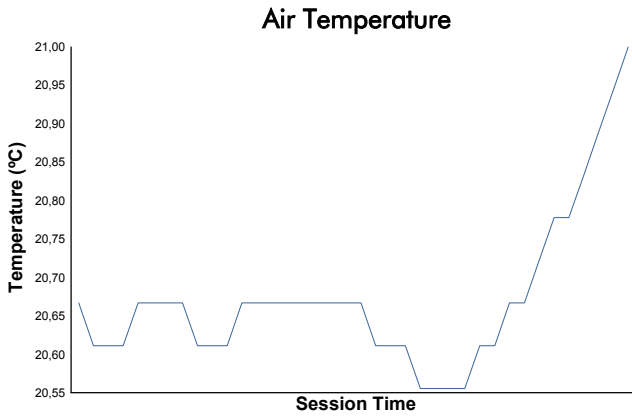

**SPA SUMMER CLASSIC**  
**CSCC Classic**  
**Race 1**  
**Weather Report**

Track Status: **DRY**