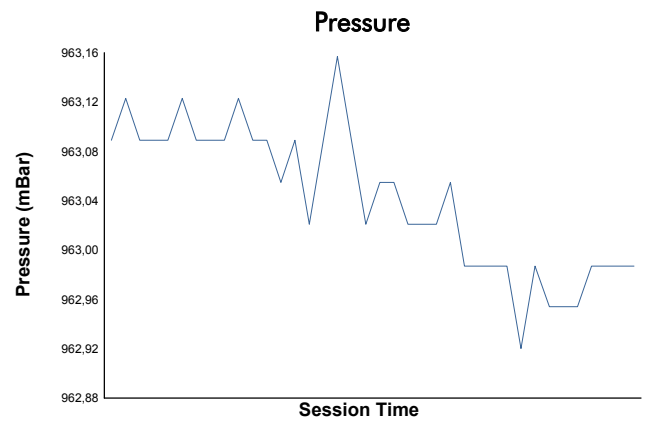

**SPA SUMMER CLASSIC**  
**CSCC Classic**  
**Race 1**  
**Weather Report**

Track Status: **DRY**