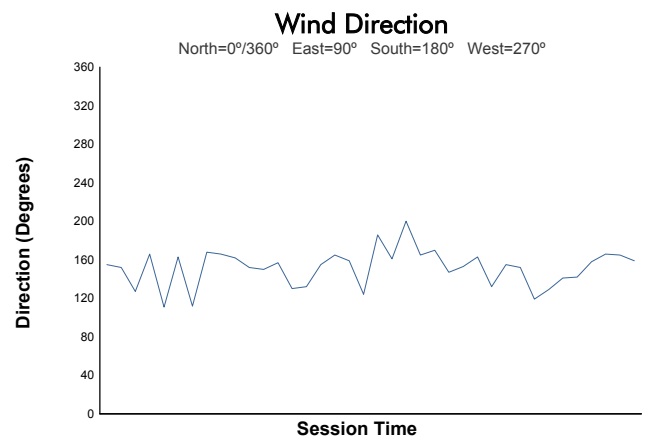

**SPA SUMMER CLASSIC**  
**CSCC Classic**  
**Race 1**  
**Weather Report**

Track Status: **DRY**