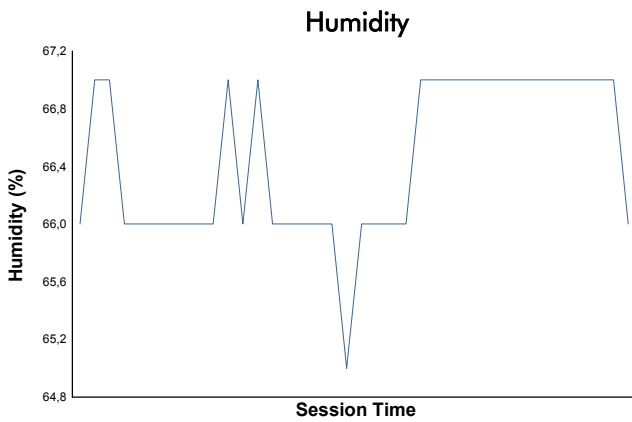

**SPA SUMMER CLASSIC**  
**CSCC Classic**  
**Race 1**  
**Weather Report**

Track Status: **DRY**