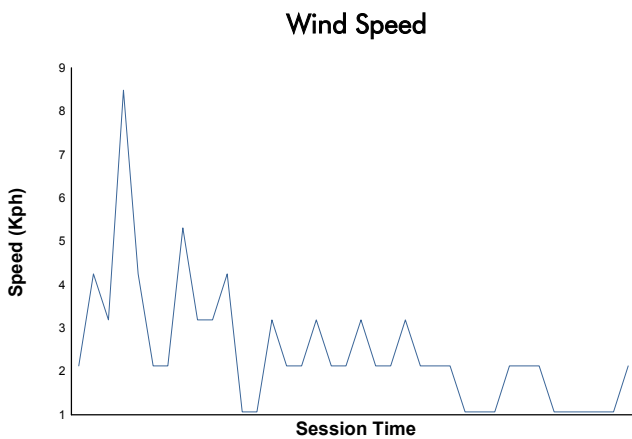

**SPA SUMMER CLASSIC**  
**CSCC Classic**  
**Race 1**  
**Weather Report**

Track Status: **DRY**