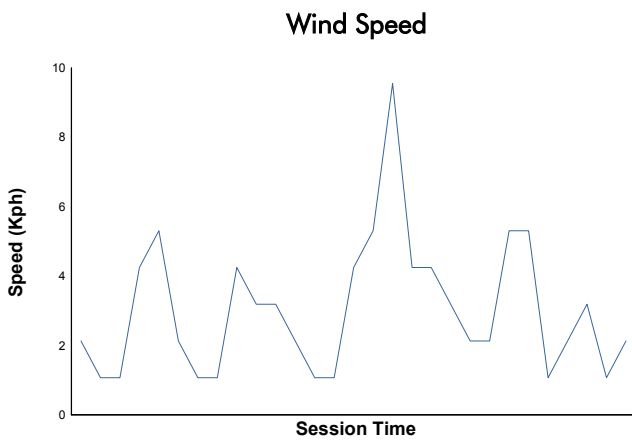

**SPA SUMMER CLASSIC**  
**NK HTGT**  
**Race 2**  
**Weather Report**

Track Status: **DRY**