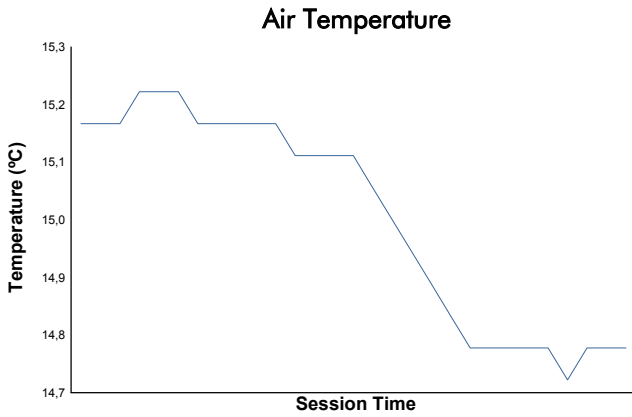

**SPA SUMMER CLASSIC**  
**NK HTGT**  
**Race 2**  
**Weather Report**

Track Status: **DRY**