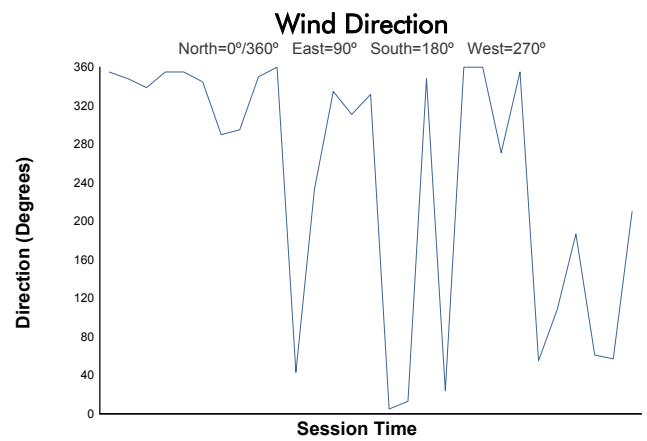

**SPA SUMMER CLASSIC**  
**NK HTGT**  
**Race 2**  
**Weather Report**

Track Status: **DRY**