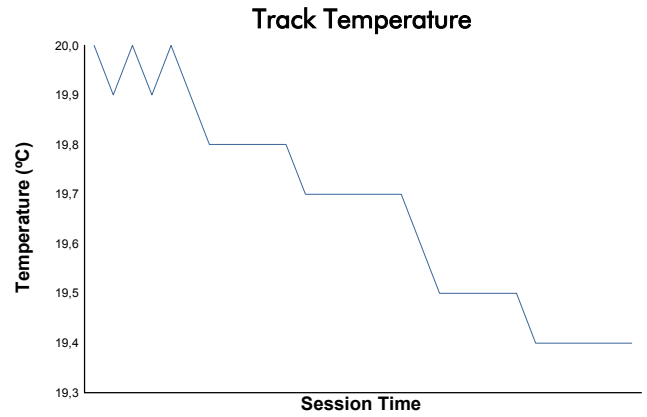

**SPA SUMMER CLASSIC**  
**NK HTGT**  
**Race 2**  
**Weather Report**

Track Status: **DRY**