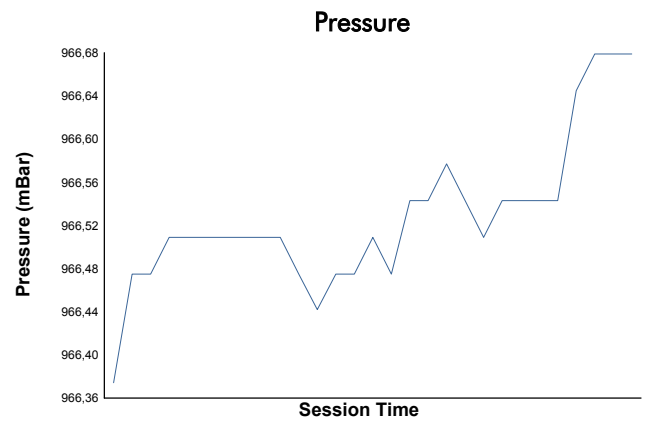

**SPA SUMMER CLASSIC**  
**NK HTGT**  
**Race 2**  
**Weather Report**

Track Status: **DRY**