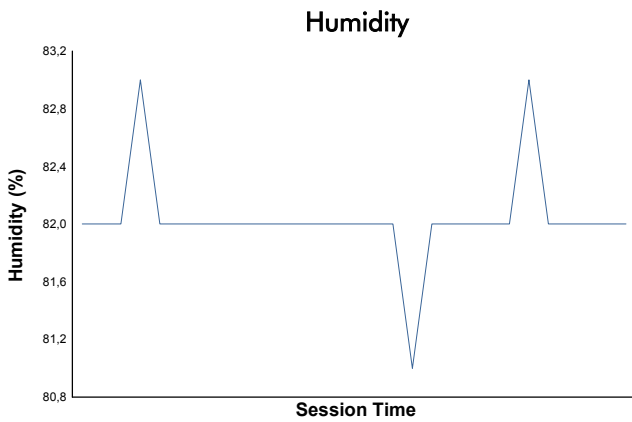

**SPA SUMMER CLASSIC**  
**NK HTGT**  
**Race 2**  
**Weather Report**

Track Status: **DRY**