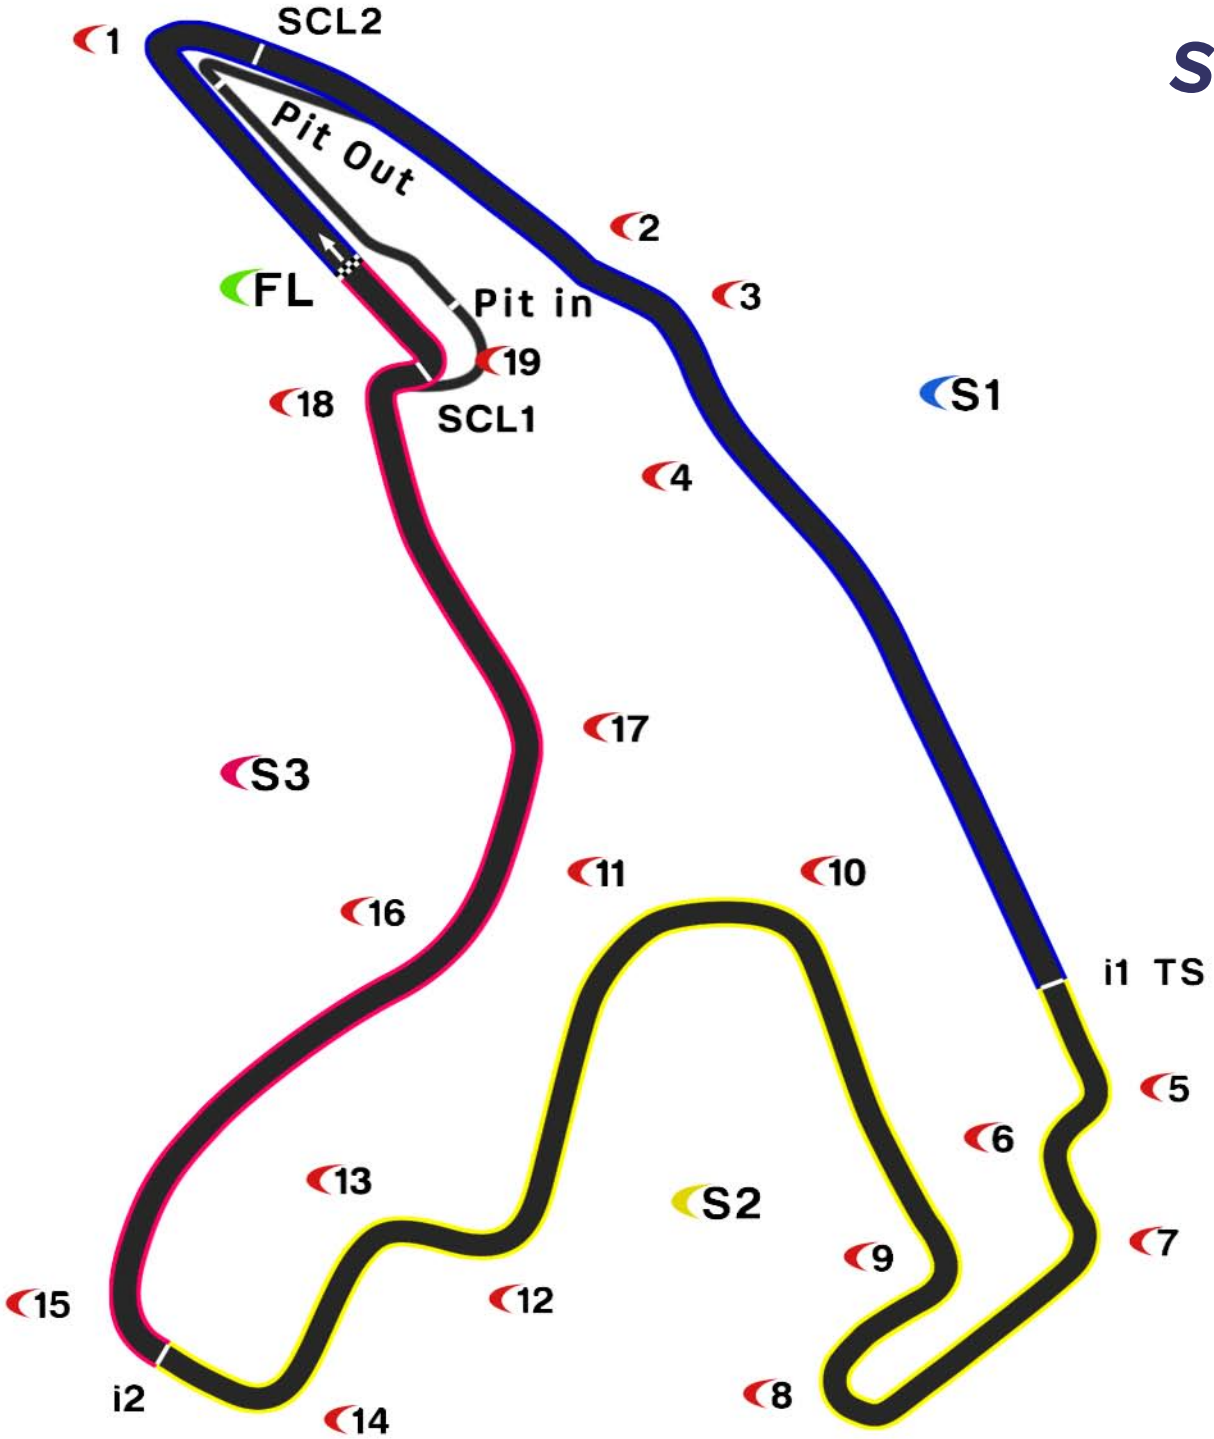

SPA-FRANCORCHAMPS

Centerline: 7.004m.
i1 at: 2.243,5 m.
i2 at: 5.112,7 m.
Pit In - Pit Out: 386,6 m